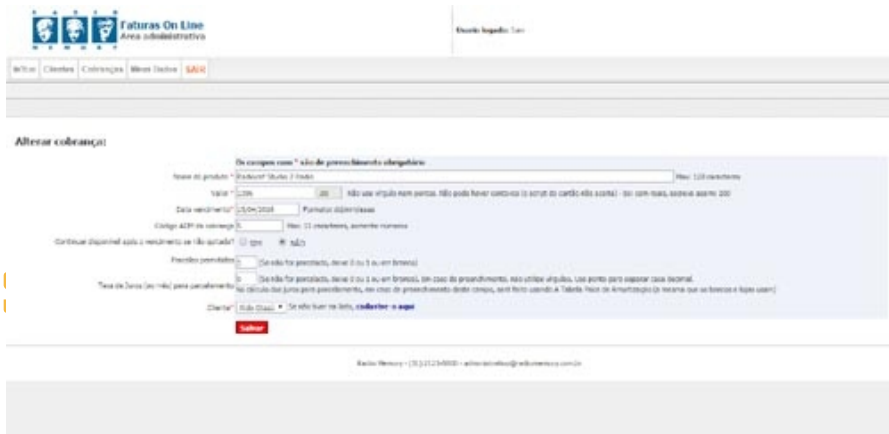

Sistema de Pagamento com Cartões de Crédito