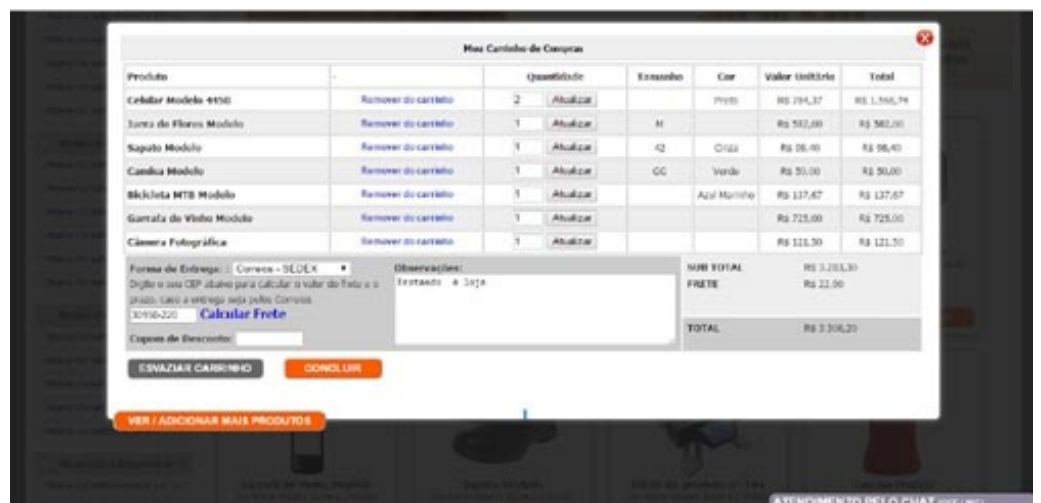

Exemplo demonstrativo:
www.ivanprogramador.com.br/amostras/loja/modelo