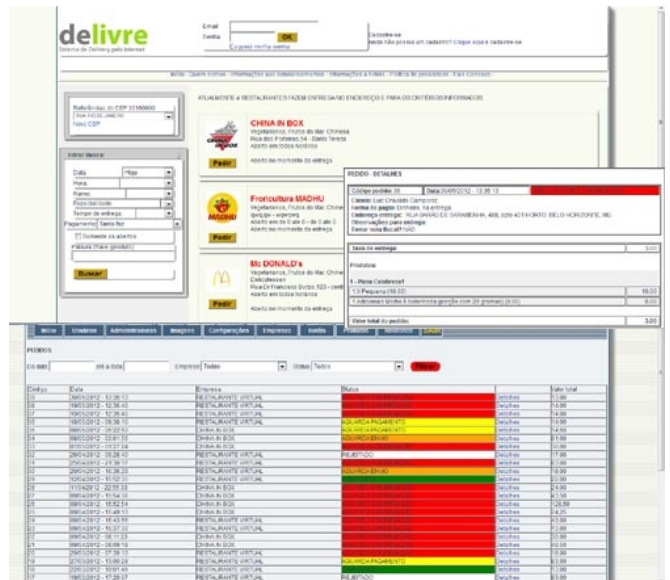

Delivre

Era um sistema semelhante ao Restaurante Web. A pessoa digitava o CEP e era listado os restaurantes que atendiam na região, as opções de comidas e bebidas, preços, formas e prazo de entrega, e poderia fazer pedidos online.

O site não existe mais. Se alguém desejar ver uma demonstração dele para avaliar a qualidade do meu trabalho, posso disponibilizá-lo provisoriamente em um diretório meu, mas apenas para avaliação e com dados de teste fictícios.