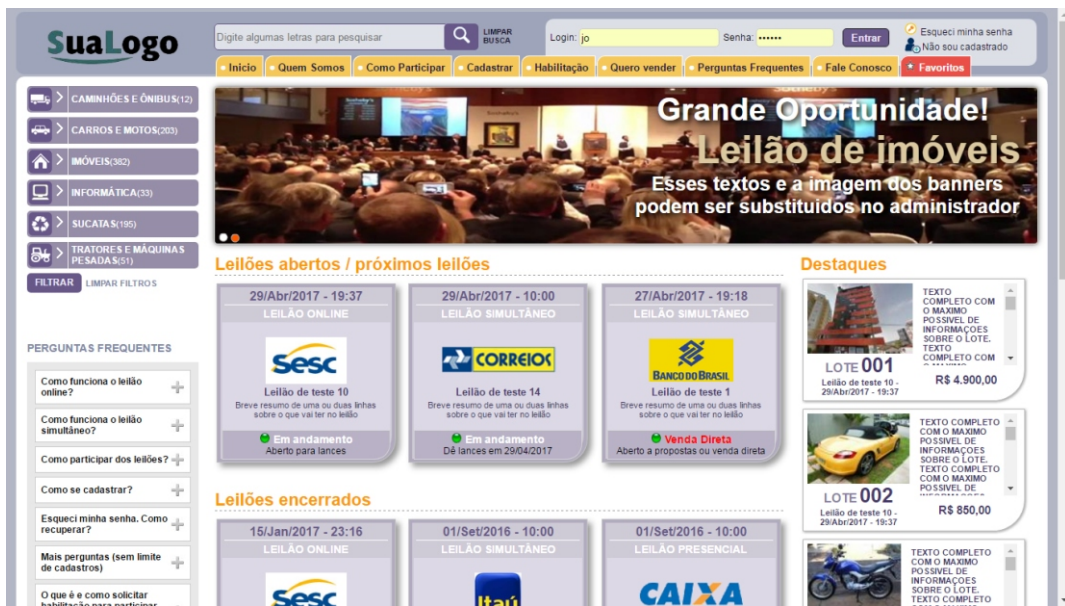

**Portfólio**  
Ivan Cordeiro

## Plataforma completa para leilões online, simultâneos e presenciais

Sistema próprio meu, desenvolvido por mim (tanto design quanto programação), que vendo ou alugo aos interessados.

inclui o site e todas as ferramentas para os arrematantes se cadastrar, se habilitar e participar dos leilões online e simultâneos.