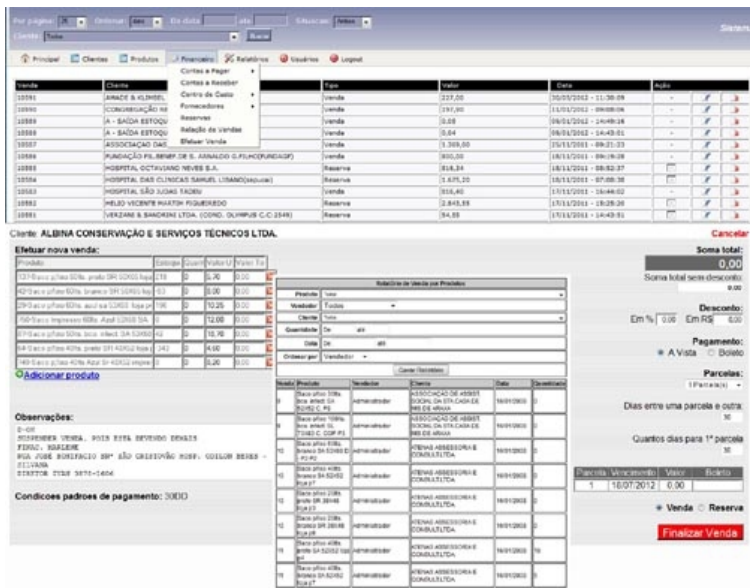

Exemplo demonstrativo:  
[www.ivanprogramador.com.br/amostras/sitepronto/modelo](http://www.ivanprogramador.com.br/amostras/sitepronto/modelo)

## Sistema online de gerenciamento e publicação de concursos públicos

Feito para a Fundação Guimarães Rosa. O sistema automatiza toda a estrutura web do concurso:

- Publicação de informações referentes ao concurso, editais e arquivos para download.
- Geração automática de formulários de inscrição dos candidatos, com os campos de preenchimento conforme o que for marcado no sistema. O formulário fica automaticamente disponível ou indisponível conforme a data e a hora que forem marcados no sistema para início e fim do período de inscrições.
- Geração automática de boleto para pagamento da taxa de inscrição (boletos do Banco do Brasil, Santander, Caixa econômica Federal ou Itaú, conforme definido no sistema).
- Envios de email autenticado automaticamente para os inscritos confirmando sua inscrição e outros avisos
- Gráficos com estatísticas sobre os inscritos (por idade, sexo, região, pagos x não pagos, etc)
- Área de teste onde a fundação e o contratante podem testar o formulário de inscrições antes da abertura.
- Área onde o candidato inscrito acessa e visualiza seus dados e situação.

## Sistema de Vendas e Controle de Estoque

Feito para a Plastlimp Embalagens.

Cadastro de clientes, fornecedores, produtos e compras. Tela de venda, onde se escolhe os produtos, marca as quantidades e porcentagem de desconto (se houver) e o sistema gera a lista, faz os cálculos, atualiza o estoque e gera recibo, relatórios de vendas e de compras, emissão de boletos e backup automático.