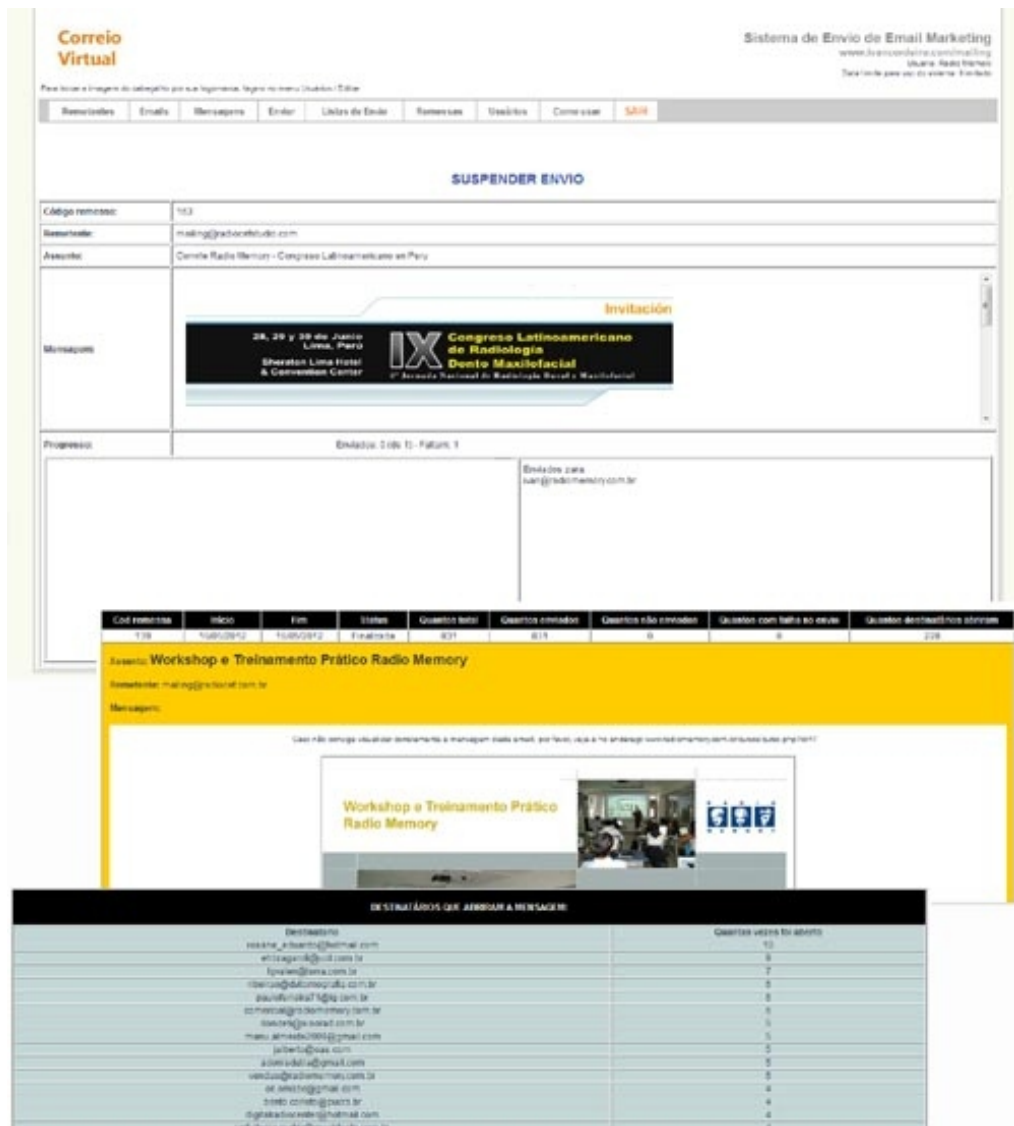

Sistema de email marketing, agenda e lembretes

Sistema próprio meu, desenvolvido por mim, que vendo ou alugo aos interessados.

Envia email autenticado (igual no Outlook), o que significa que a taxa de recebimento é próximo de 100%, ao contrário de email comum que costuma não chegar em provedores tipo Hotmail, Gmail, entre outros;

Envia os emails aos poucos, para evitar que seu email não ultrapasse o limite determinado pelo provedor. Ao atingir o limite de envio por hora, o envio para e retorna automaticamente na hora seguinte.

Possui relatórios detalhados dos envios, inclusive a quantidade de visualizações da mensagem;

Possui cadastro de eventos e lembretes de rotina (enviar lembrete de algo todo dia ou determinado dia da semana ou tal dia do mês ou em uma data específica do ano);

Possui link para o destinatário cancelar recebimento de novos emails;

Importação de emails do Excel;

Editor para preparar a mensagem do email, podendo inserir imagens, links, anexos e arquivos para download. Existe ainda modelos de emails pré-formatados (templates) onde só precisa substituir os textos.

Após o preparo da remessa, pode até sair do sistema e desligar o computador, pois o sistema possui um cron que roda de 5 em 5 minutos no servidor e envia os emails que estiverem na fila

Endereço:

www.correiovirtual.net (se desejar testá-lo, solicite-me uma senha provisória)