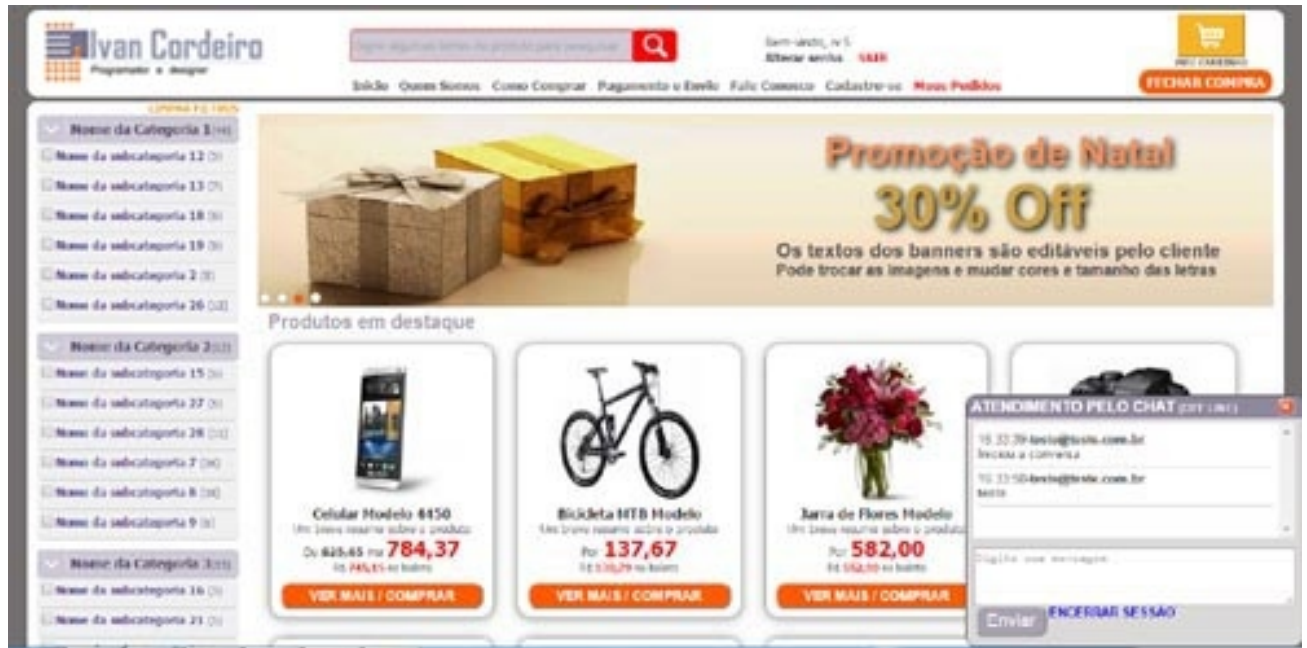

A tela do pregão online possui os mesmos recursos e dinâmica dos pregões de dois gigantes de leilões no Brasil (Superbid e Sold). Possui cronômetros regressivos e uma lógica adequada para receber lances. Por exemplo, se um lote receber lances nos segundos finais ganha automaticamente tempo extra, os lotes mais abaixo também ganham tempo extra para que nunca aconteça de vários lotes fecharem ao mesmo tempo e prejudicar algum arrematante que está participando de várias disputas, permite cadastrar lances automáticos, etc.

Possui recursos para gerenciar rotinas do escritório, controle de contas, gestão financeira, emissão de notas de venda em leilão e termo de arrematação e email marketing.

Veja no link abaixo uma demonstração do auditório virtual

(se quiser dar lance pra testar, logue com o login joaodoteste, senha 052012).

[www.sistemaparaleiloes.com.br/modelo/pegao.php?idleilao=243&teste=sim&reiniciarlotes=sim](http://www.sistemaparaleiloes.com.br/modelo/pegao.php?idleilao=243&teste=sim&reiniciarlotes=sim)

Exemplo do site:

[www.sistemaparaleiloes.com.br/modelo/](http://www.sistemaparaleiloes.com.br/modelo/)

Instruções de uso:

[www.sistemaparaleiloes.com.br/instrucoes/](http://www.sistemaparaleiloes.com.br/instrucoes/)