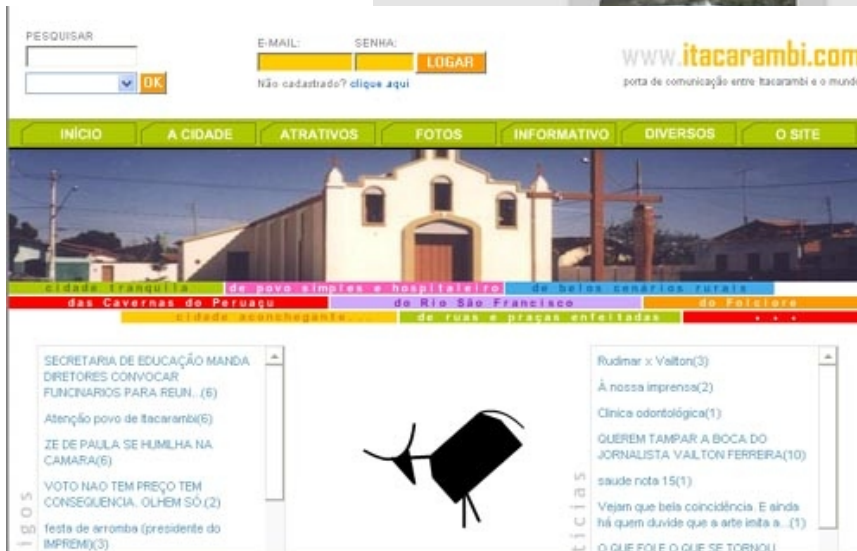

Mais Engenharia BH

Site Itacarambi.com
Site da a minha cidade natal, onde os
conterrâneos podiam postar notícias e
fotos, deixar recados, etc. Nas notícias
havia opção de comentários (e quando
recebia algum, a matéria ia pro topo,
igual no Orkut).
O site era meu mesmo (além de fazê-
lo, eu bancava a hospedagem) mas o
tirei do ar porque eu não ia mais na
cidade com frequência e as pessoas
que postavam só o usavam para
brigas políticas. Nessa cidadezinha
pequena, tudo gira em torno da
Política.