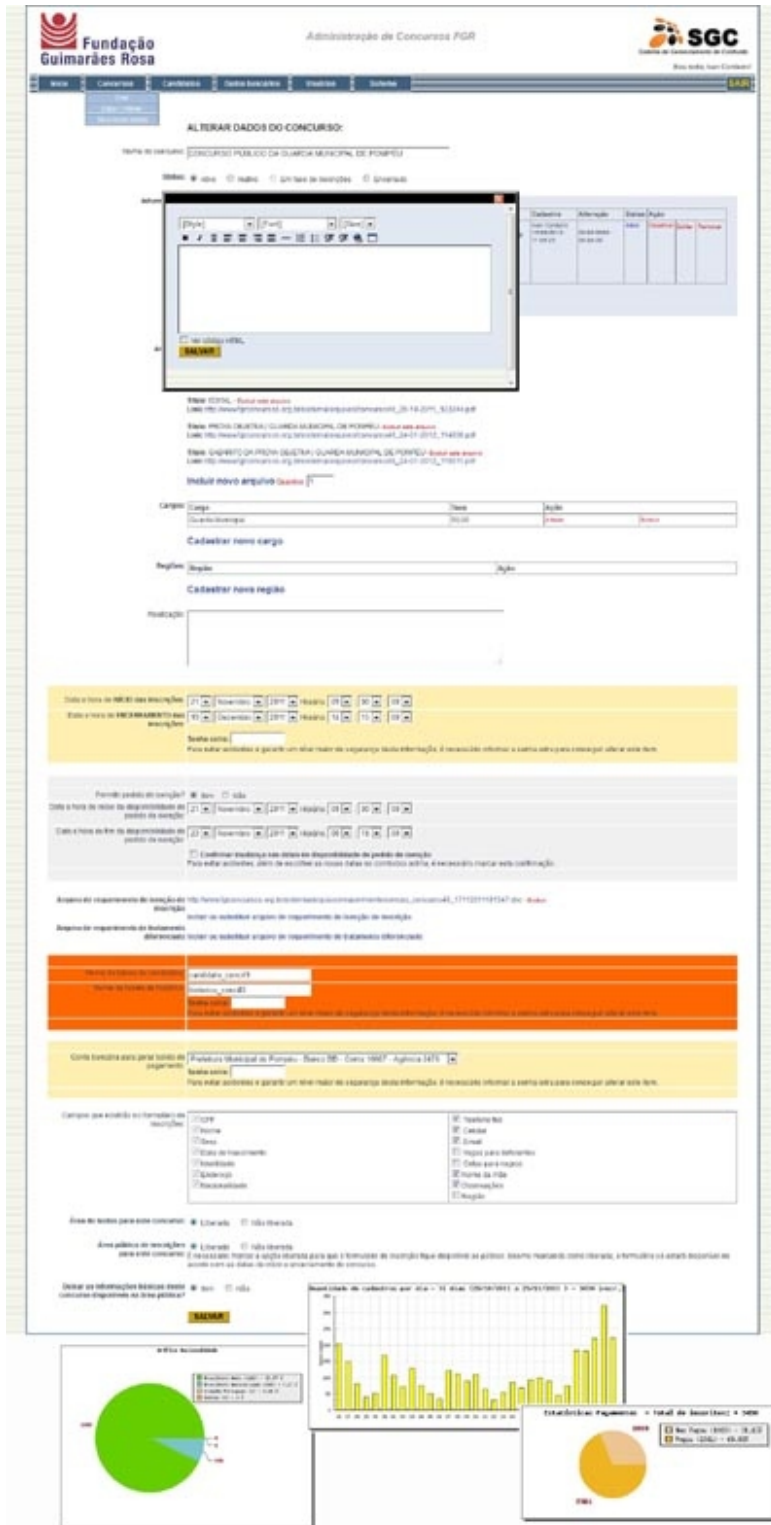

Sistema online de gerenciamento e publicação de concursos públicos

Feito para a Fundação Guimarães Rosa. O sistema automatiza toda a estrutura web do concurso:

- Publicação de informações referentes ao concurso, editais e arquivos para download.
- Geração automática de formulários de inscrição dos candidatos, com os campos de preenchimento conforme o que for marcado no sistema. O formulário fica automaticamente disponível ou indisponível conforme a data e a hora que forem marcados no sistema para início e fim do período de inscrições.
- Geração automática de boleto para pagamento da taxa de inscrição (boletos do Banco do Brasil, Santander, Caixa econômica Federal ou Itaú, conforme definido no sistema).
- Envios de email autenticado automaticamente para os inscritos confirmando sua inscrição e outros avisos
- Gráficos com estatísticas sobre os inscritos (por idade, sexo, região, pagos x não pagos, etc)
- Área de teste onde a fundação e o contratante podem testar o formulário de inscrições antes da abertura.
- Área onde o candidato inscrito acessa e visualiza seus dados e situação.

Como o fiz para um cliente específico, não colocarei link. Se alguém desejar ver uma demonstração dele para avaliar a qualidade do meu trabalho, posso disponibilizá-lo provisoriamente em um diretório meu, mas apenas para avaliação e com dados de teste fictícios.